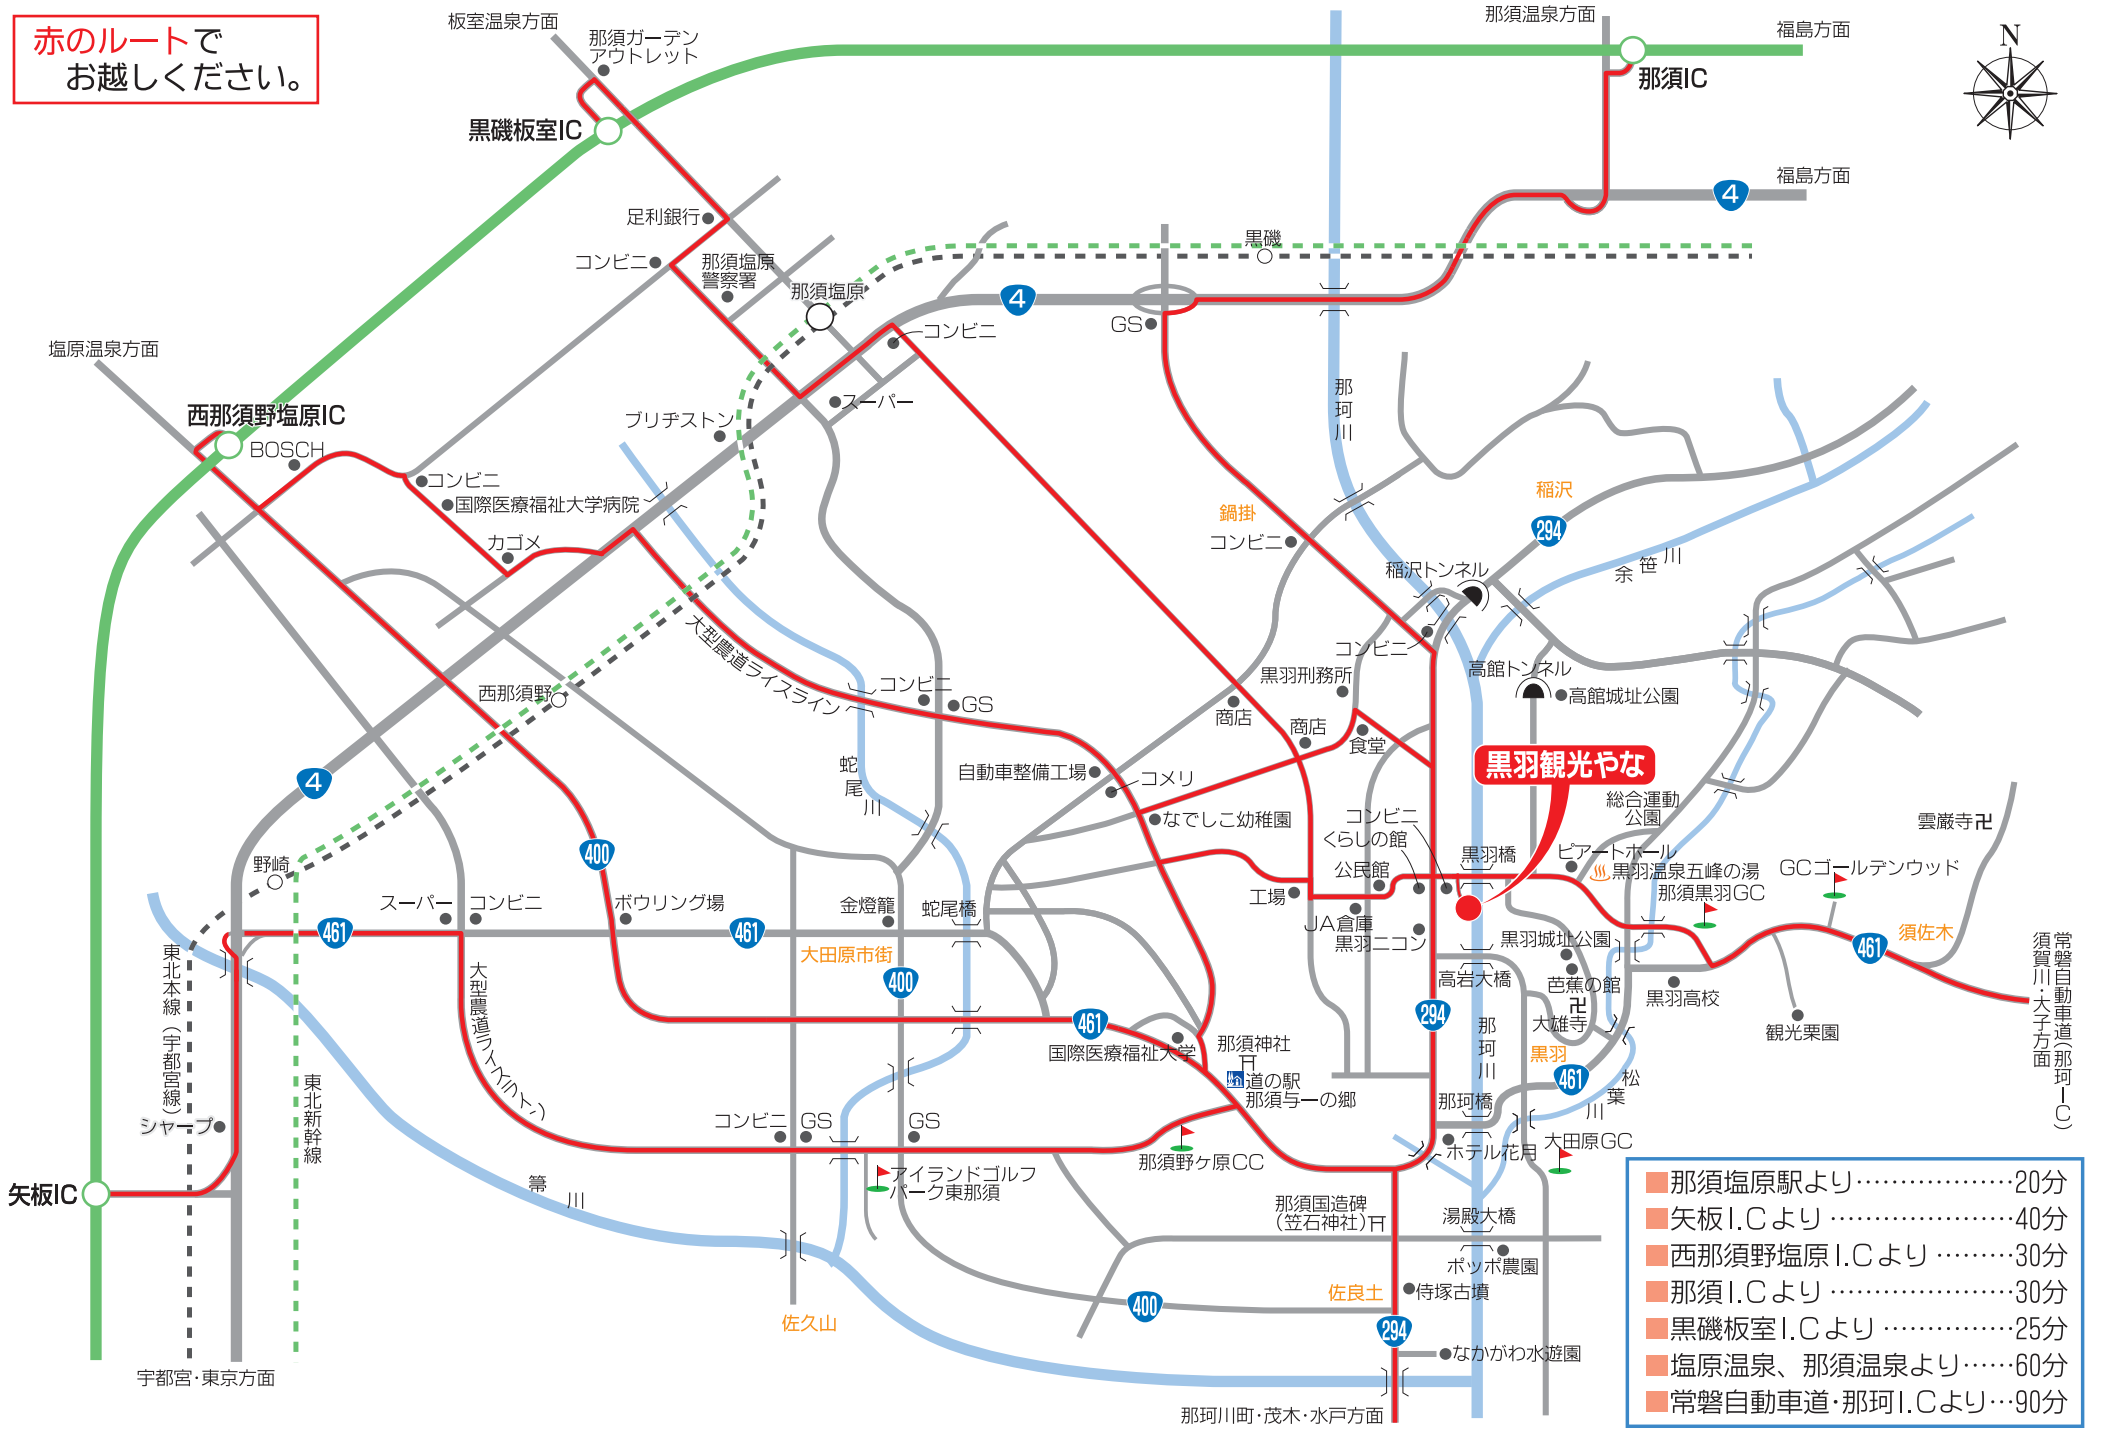

赤のルートで
お越しください。

- 那須塩原駅より……………20分
- 矢板I.Cより……………40分
- 西那須野塩原I.Cより……………30分
- 那須I.Cより……………30分
- 黒磯板室I.Cより……………25分
- 塩原温泉、那須温泉より……………60分
- 常磐自動車道・那珂I.Cより……………90分